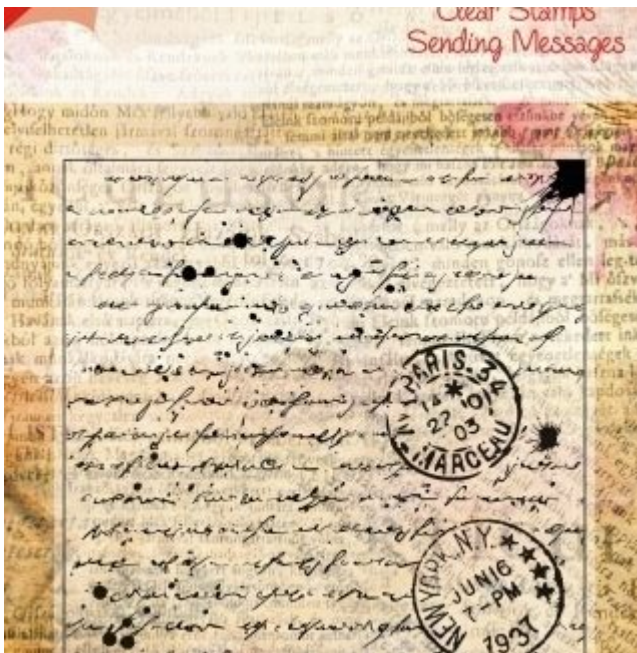

€3,99 [In winkelmand](#)

snijmal - Jocelijne - Tumble Friends

€12,95 [In winkelmand](#)

stempel tekst veel geluk

€2,85 [In winkelmand](#)

stempel engels tekst postmark

€12,95 [In winkelmand](#)